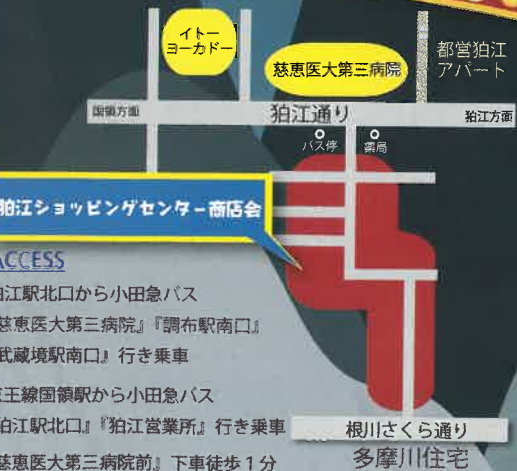

狛江ショッピングセンター商店会

商店街チャレンジ戦略
支援事業費補助金事業

ワンコイン 酒場

Part4

2019年

まつり

ワンコイン(500円)で
ドリンクと1フード!

2/16 sat 3/1 fri

お問合せ: TEL.03-3489-0432 東京堂

狛江ショッピングセンター商店会

商店街チャレンジ戦略
支援事業費補助金事業

参加店

●黄色の店名はワンコイン酒場まつり参加店

慈恵医大第三病院

国領方面 狛江通り 狛江方面

バス停